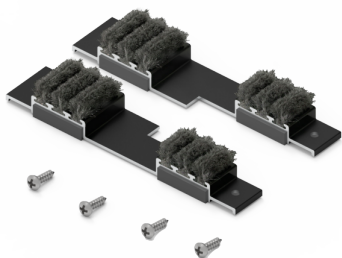

Familia: [Cruce de hojas](#)
Extrusora: [ALUAR](#)
Línea: [A40](#)
Tipo: [Corrediza](#)
Perfil:

T-178

Cruce central marco una hoja móvil corte 45 + paño fijo

Aplicación

ALUAR: A40

Terminación

Material: Aluminio Pintado

Color: Negro

Cantidad: Bolsa 4 Pares

Descargas